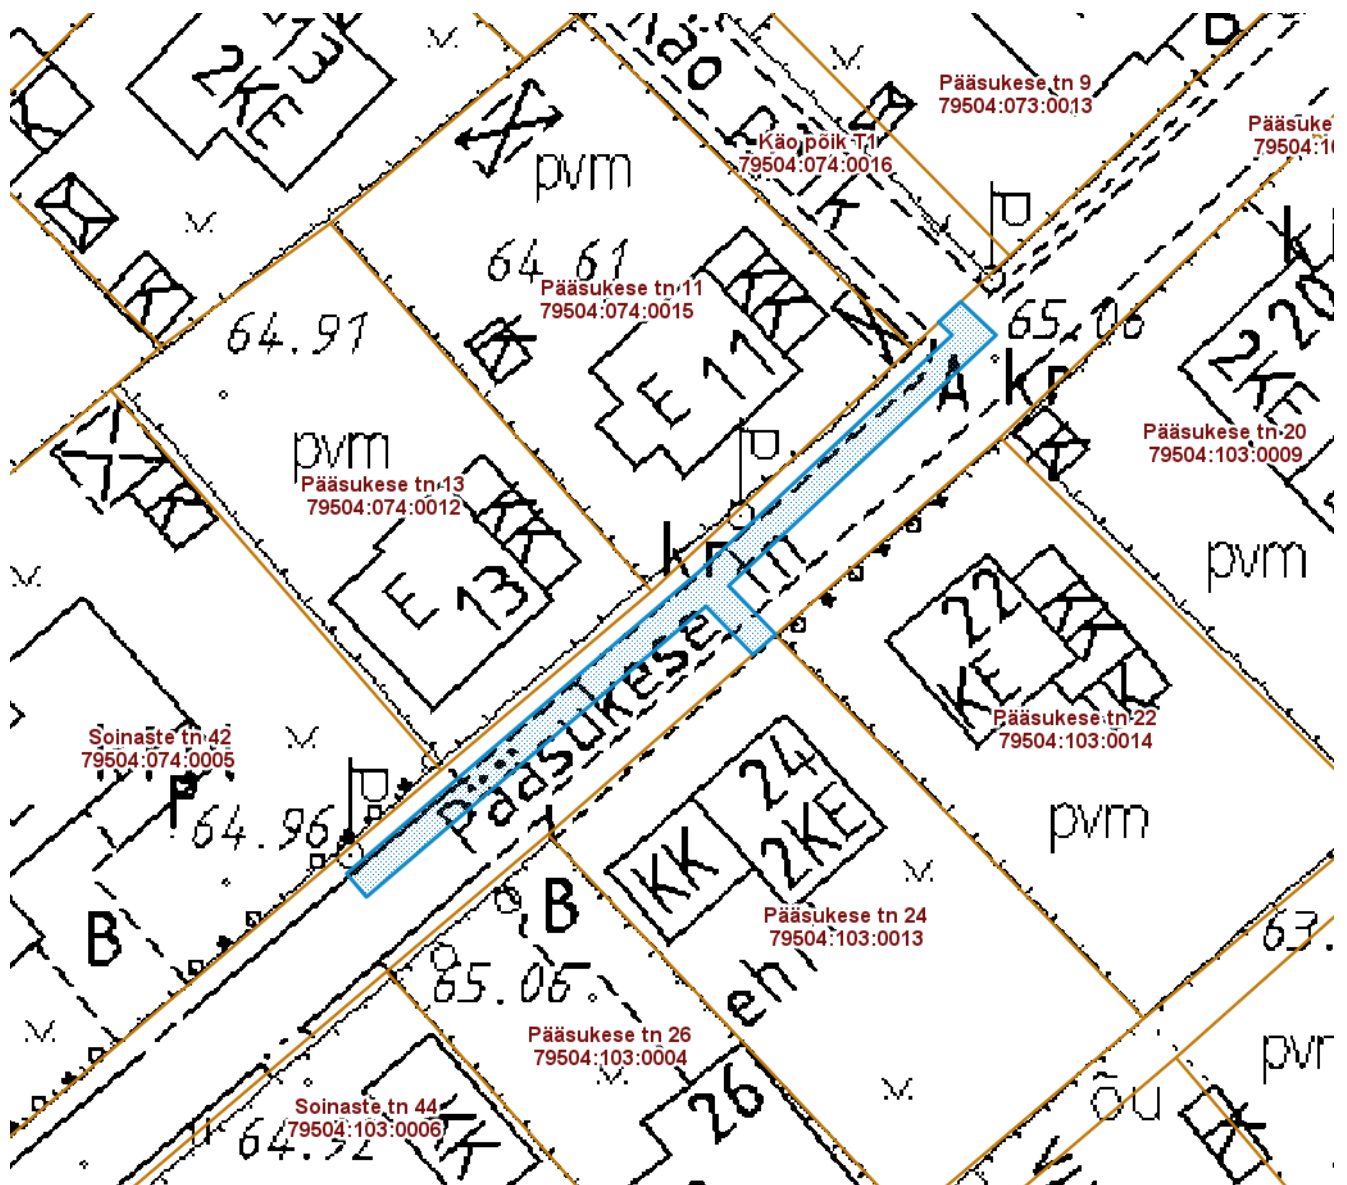

ISIKLIKU KASUTUSÕIGUSEGA KOORMATAVA

ALA SKEEM

Pääsukese tänav T1 (79504:071:0026)

M 1 : 500

— Isikliku kasutusõigusega seatav
maa-ala 123 m²
(A-kategooria gaasitoru)

Nr	X	Y
1	6471627.92	658468.60
2	6471627.07	658469.49
3	6471611.44	658452.76
4	6471591.52	658429.47
5	6471589.98	658430.78
6	6471609.17	658453.22
7	6471605.98	658456.32
8	6471607.30	658457.83
9	6471610.52	658454.72
10	6471627.07	658472.39
11	6471629.27	658470.05